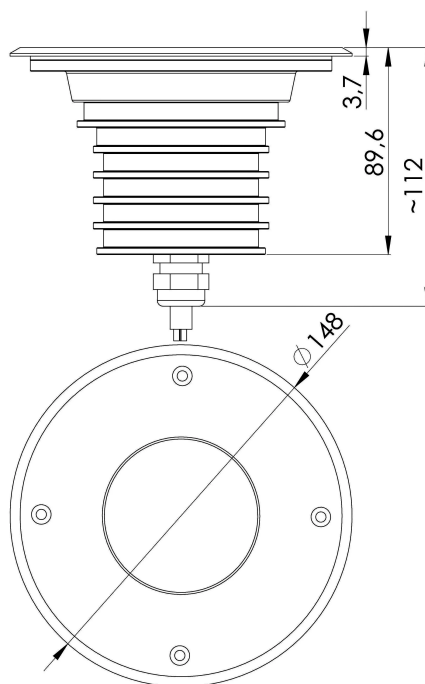

POOL MEDIUM 12V/24V DC

Seria Pool została zaprojektowana z wykorzystaniem nowoczesnych metod symulacyjnych w celu uzyskania najwyższej jakości produktu.

- produkt na bazie diod LED renomowanej amerykańskiej firmy CREE®
- IP68
- oprawa wykonana jest ze stali 316L
- zasilanie 12-24V DC
- 5 lat gwarancji
- Moc: 18W

Zakres temperatury pracy	-20°C ÷ +55°C
Klasa szczelności IP	IP68
Żywotność L80B10	≥ 60 000h
Odporność na uderzenia	IK10
Klasa ochronności	III
Podłączenie	1,5m
Okablowanie	SIHF 2X1.5
Ściemnianie	PWM, ON-OFF
Tolerancja strumienia świetlnego	±10%
Kąt rozsyłu	10°, 20°, 30°

RYSUNKI TECHNICZNE