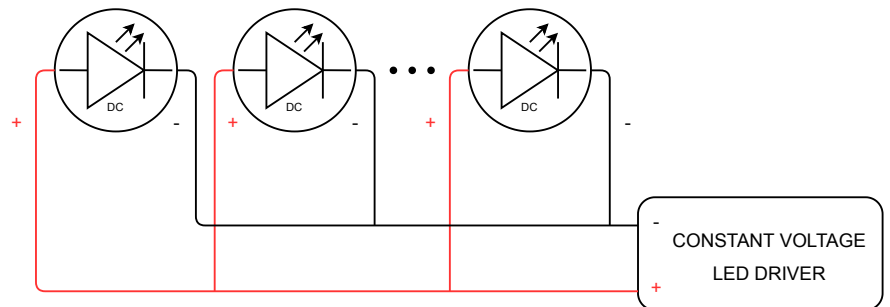

POŁĄCZENIE ELEKTRYCZNE

Podłączenie do zasilania należy wykonać przy wyłączonym zasilaniu.

KOD PRODUKTU I SPECYFIKACJA TECHNICZNA WARIANTÓW

KODY PRODUKTÓW DOSTĘPNE SĄ W TABELI WARIANTÓW

OGÓLNE WARUNKI UŻYTKOWANIA

- Przed użyciem oprawy świetlnej należy upewnić się na jaki zakres napięć jest ona przeznaczona.
- Podłączenie do zasilania należy wykonać przy wyłączonym zasilaniu.
- Korzystać z odpowiednich gniazdek i wtyczek. Należy upewnić się, że gniazdka i wtyczki elektryczne są zgodne z napięciem i typem oprawy świetlnej.
- Stosować odpowiednie okablowanie do opraw świetlnych.
- Unikać przeciążenia obwodów elektrycznych, nie podłączając zbyt wielu opraw świetlnych do jednego gniazdka lub obwodu. Przed użyciem należy sprawdzić stan przewodu zasilającego i wtyczki pod kątem uszkodzeń lub zużycia.
- Podczas podłączenia oprawy świetlnej należy zwrócić uwagę na prawidłową polaryzację. Niewłaściwa polaryzacja może uniemożliwić prawidłowe działanie opraw świetlnych lub spowodować ich uszkodzenie.
- Montażu opraw świetlnych powinna dokonać osoba wykwalifikowana.
- Należy utrzymywać oprawy świetlne w czystości. Zanieczyszczenia i kurz mogą mieć negatywny wpływ na ich działanie.
- Postępować zgodnie z powyższym schematem podłączenia oprawy.
- Unikać bezpośredniej ekspozycji oczu na jasne źródło światła. Należy ustawić oprawy świetlne w sposób, który minimalizuje bezpośrednie nasświetlenie oczu i/lub niekomfortowy poziom jasności.
- Upewnić się, że oprawa jest ustawiona na stabilnej powierzchni i trzymana z dala od materiałów łatwopalnych. Należy pozostawić wystarczającą ilość miejsca wokół oprawy, aby zapobiec przegrzaniu.
- Przechowywać z dala od ognia.

UWAGA DOTYCZĄCA ŚRODOWISKA!

Zabrania się wyrzucania przestarzałego i zużytego sprzętu elektrycznego i elektronicznego razem ze zwykłymi odpadami domowymi. Należy je odpowiednio posegregować i poddać recyklingowi. Stary sprzęt elektryczny i elektroniczny należy zwrócić do punktu zbiórki odpadów wyznaczonego przez firmę zajmującą się gospodarką odpadami. Zużyty sprzęt elektryczny i elektroniczny zostanie rozdzielony na materiały bazowe, które następnie zostaną poddane recyklingowi. Aby uzyskać więcej informacji na temat gospodarki odpadami, skontaktuj się z lokalnymi władzami, służbami zajmującymi się gospodarką odpadami lub sprzedawcą sprzętu elektrycznego i elektronicznego.