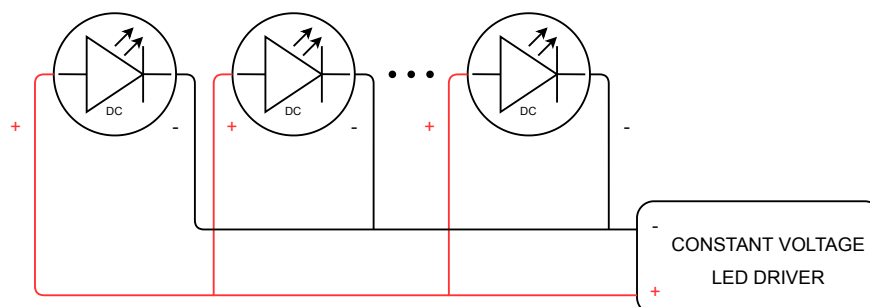

POŁĄCZENIE ELEKTRYCZNE

Podłączenie do zasilania należy wykonać przy wyłączonym zasilaniu.

KOD PRODUKTU I SPECYFIKACJA TECHNICZNA WARIANTÓW

KODY PRODUKTÓW DOSTĘPNE SĄ W TABELI WARIANTÓW

OGÓLNE WARUNKI UŻYTKOWANIA

- Przed użyciem oprawy świetlnej należy upewnić się na jaki zakres napięć jest ona przeznaczona.
- Podłączenie do zasilania należy wykonać przy wyłączonym zasilaniu.
- Korzystać z odpowiednich gniazdek i wtyczek. Należy upewnić się, że gniazdka i wtyczki elektryczne są zgodne z napięciem i typem oprawy świetlnej.
- Stosować odpowiednie okablowanie do opraw świetlnych.
- Unikać przeciążenia obwodów elektrycznych, nie podłączając zbyt wielu opraw świetlnych do jednego gniazdka lub obwodu. Przed użyciem należy sprawdzić stan przewodu zasilającego i wtyczki pod kątem uszkodzeń lub zużycia.
- Podczas podłączenia oprawy świetlnej należy zwrócić uwagę na prawidłową polaryzację. Niewłaściwa polaryzacja może uniemożliwić prawidłowe działanie opraw świetlnych lub spowodować ich uszkodzenie.
- Montażu opraw świetlnych powinna dokonać osoba wykwalifikowana.
- Należy utrzymywać oprawy świetlne w czystości. Zanieczyszczenia i kurz mogą mieć negatywny wpływ na ich działanie.
- Postępować zgodnie z powyższym schematem podłączenia oprawy.
- Unikać bezpośredniej ekspozycji oczu na jasne źródło światła. Należy ustawić oprawy świetlne w sposób, który minimalizuje bezpośrednie nasświetlenie oczu i/lub niekomfortowy poziom jasności.
- Upewnić się, że oprawa jest ustawiona na stabilnej powierzchni i trzymana z dala od materiałów łatwopalnych. Należy pozostawić wystarczającą ilość miejsca wokół oprawy, aby zapobiec przegrzaniu.
- Przechowywać z dala od ognia.

UWAGA DOTYCZĄCA ŚRODOWISKA!

Zabrania się wyrzucania przestarzałego i zużytego sprzętu elektrycznego i elektronicznego razem ze zwykłymi odpadami domowymi. Należy je odpowiednio posegregować i poddać recyklingowi. Stary sprzęt elektryczny i elektroniczny należy zwrócić do punktu zbiórki odpadów wyznaczonego przez firmę zajmującą się gospodarką odpadami. Zużyty sprzęt elektryczny i elektroniczny zostanie rozdzielony na materiały bazowe, które następnie zostaną poddane recyklingowi. Aby uzyskać więcej informacji na temat gospodarki odpadami, skontaktuj się z lokalnymi władzami, służbami zajmującymi się gospodarką odpadami lub sprzedawcą sprzętu elektrycznego i elektronicznego.