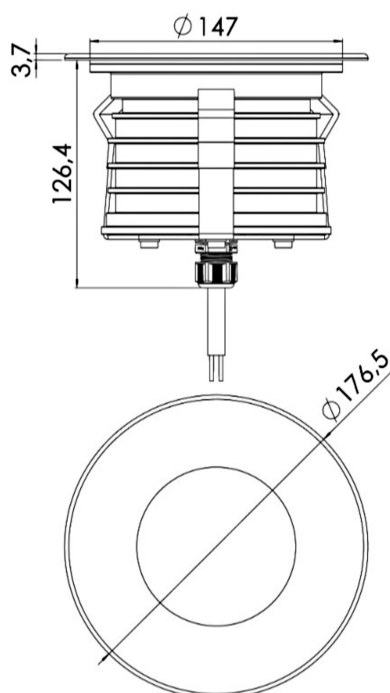

RYSUNKI TECHNICZNE