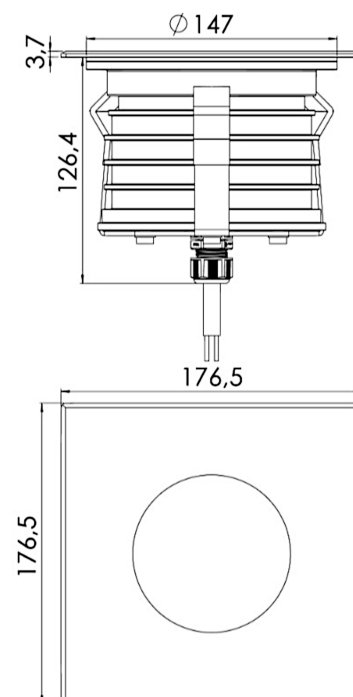

RYSUNKI TECHNICZNE